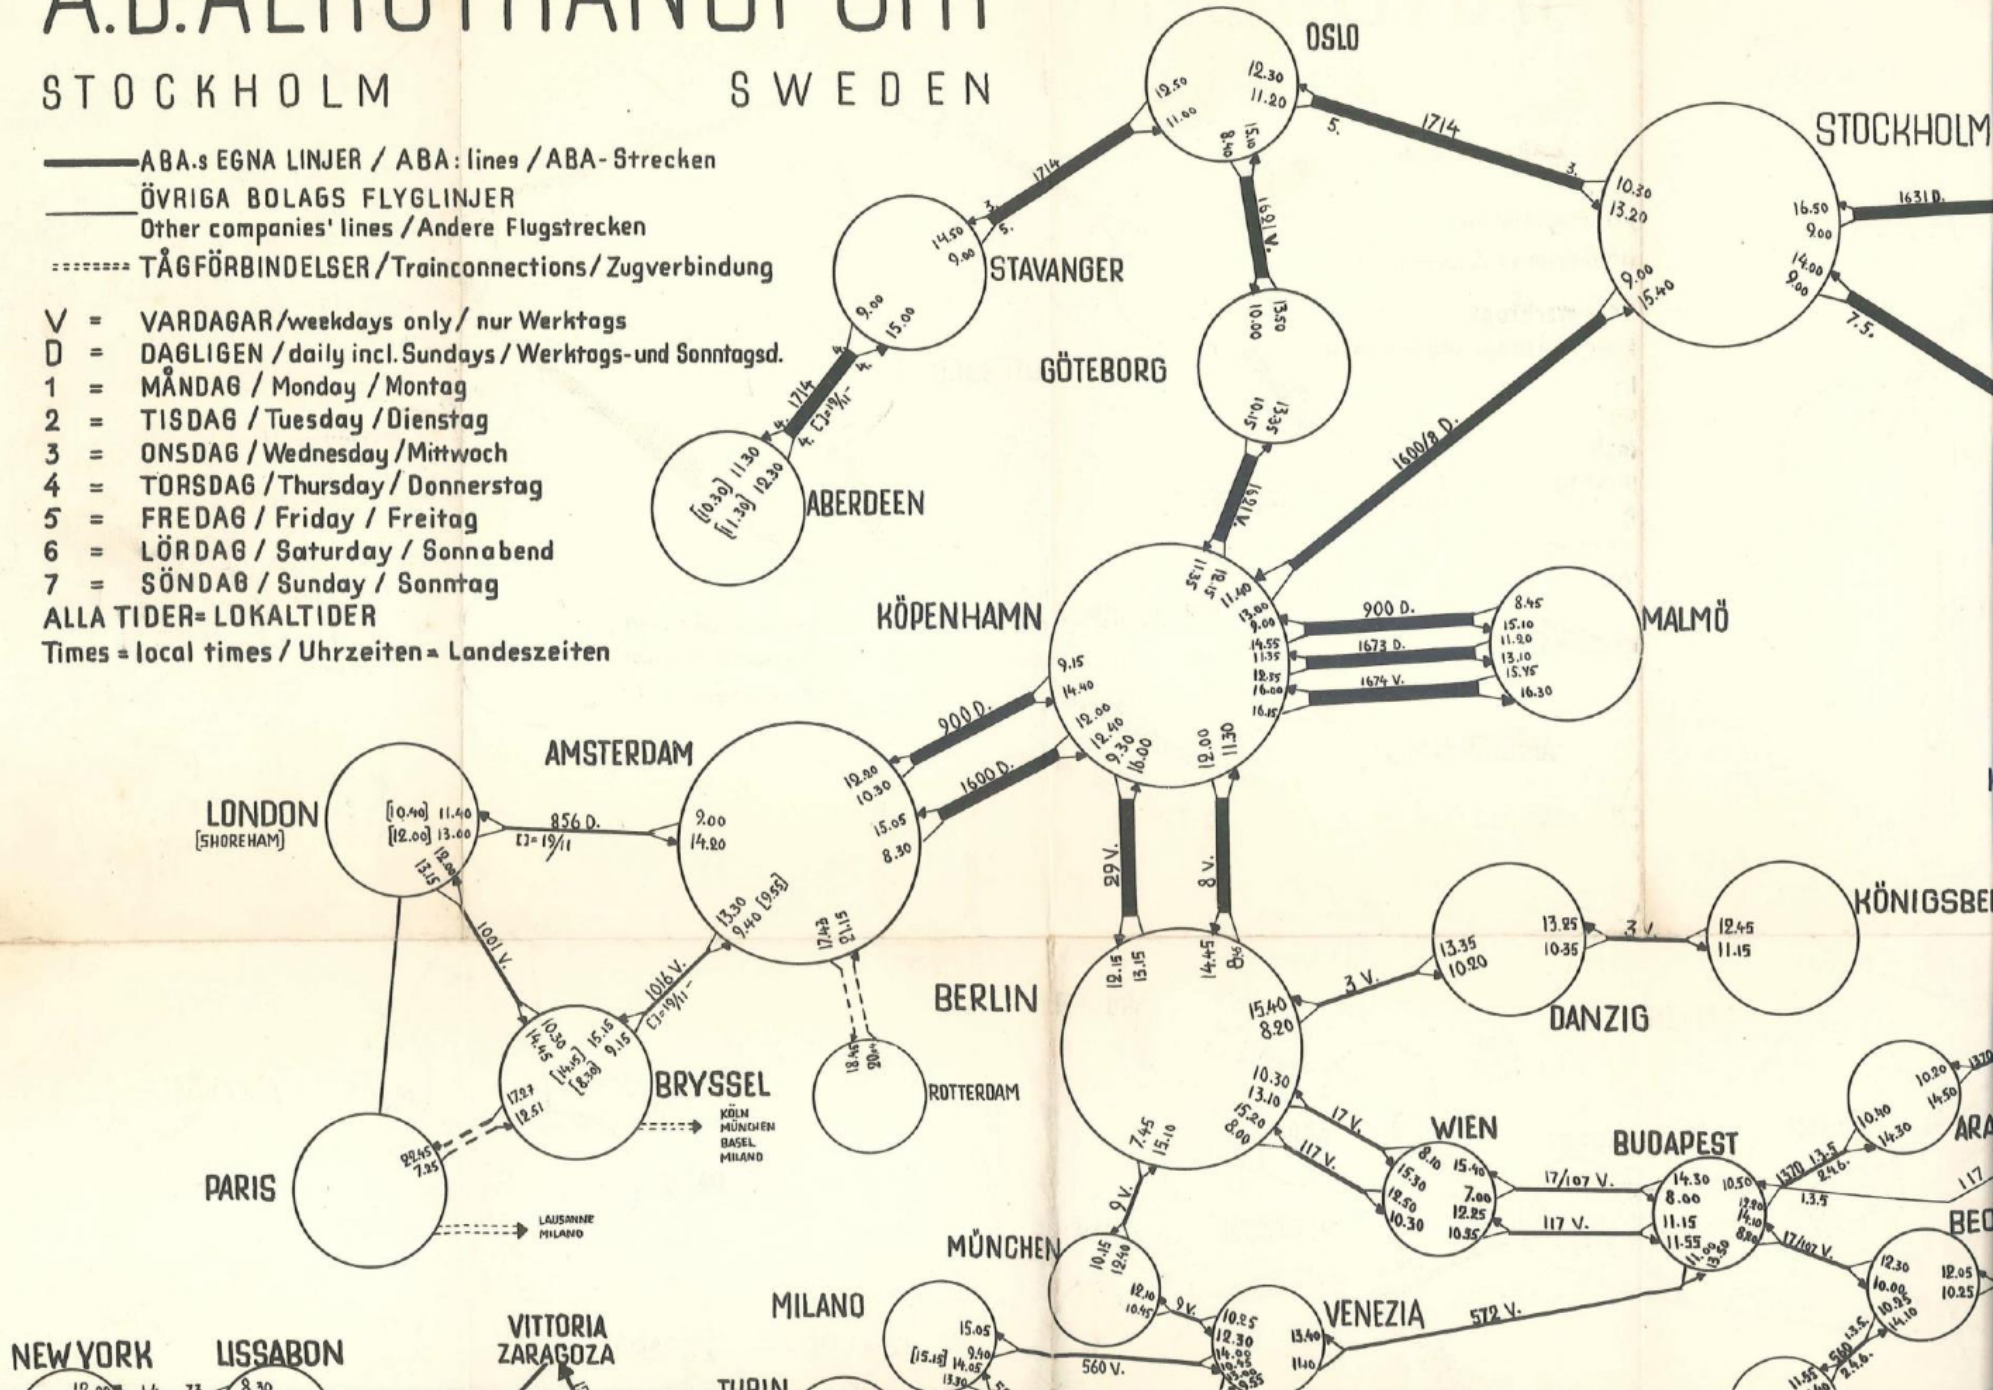

A.B. AEROTRANSPORT

STOCKHOLM

SWEDEN

- ABA:s EGNA LINJER / ABA: lines / ABA-Strecken
- ÖVRIGA BOLAGS FLYGLINJER
Other companies' lines / Andere Flugstrecken
- TÅGFÖRBINDELSER / Trainconnections / Zugverbindung

- V = VARDAGAR / weekdays only / nur Werktags
- D = DAGLIGEN / daily incl. Sundays / Werktags- und Sonntagsd.
- 1 = MÅNDAG / Monday / Montag
- 2 = TISDAG / Tuesday / Dienstag
- 3 = ONSDAG / Wednesday / Mittwoch
- 4 = TORSDAG / Thursday / Donnerstag
- 5 = FREDAG / Friday / Freitag
- 6 = LÖRDAG / Saturday / Sonnabend
- 7 = SÖNDAG / Sunday / Sonntag

ALLA TIDER = LOKALTIDER

Times = local times / Uhrzeiten = Landeszeiten

SPORT SWEDEN

7 = LÖRDAG / Saturday / Samstag
 5 = FREDAG / Friday / Freitag
 6 = LÖRDAG / Saturday / Sonnabend
 7 = SÖNDAG / Sunday / Sonntag
 ALLA TIDER = LOKALTIDER
 Times = local times / Uhrzeiten = Landeszeiten